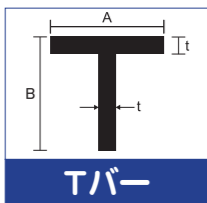

※他に、アルミジョイナー・パイプキャップもご用意しておりますので、お問い合わせ下さい。

Angle

フラットバー

寸法 (t×A)	シルバー B2アルミ 4m	シルバークリア B1ED 4m	ブロンズ Y3MT 4m	ブラック Y8MT 4m	ステンカラー Y7MT 4m	オリーブブラウン YAMB 4m
2.0×10	●	●	●	●	●	●
3.0×10	●	●	●	●	●	●
5.0×10	●	●	●	●	●	●
3.0×12	●	●	●	●	●	●
2.0×15	●	●	●	●	●	●
3.0×15	●	●	●	●	●	●
4.0×15	●	●	●	●	●	●
5.0×15	●	●	●	●	●	●
6.0×15	●	●	●	●	●	●
2.0×20	●	●	●	●	●	●
3.0×20	●	●	●	●	●	●
4.0×20	●	●	●	●	●	●
5.0×20	●	●	●	●	●	●
2.0×25	●	●	●	●	●	●
3.0×25	●	●	●	●	●	●
4.0×25	●	●	●	●	●	●
5.0×25	●	●	●	●	●	●
2.0×30	●	●	●	●	●	●
3.0×30	●	●	●	●	●	●
4.0×30	●	●	●	●	●	●
5.0×30	●	●	●	●	●	●

寸法 (t×A)	シルバー B2アルミ 4m	シルバークリア B1ED 4m	ブロンズ Y3MT 4m	ブラック Y8MT 4m	ステンカラー Y7MT 4m	オリーブブラウン YAMB 4m
2.0×35	●	●	●	●	●	●
3.0×35	●	●	●	●	●	●
2.0×40	●	●	●	●	●	●
3.0×40	●	●	●	●	●	●
4.0×40	●	●	●	●	●	●
5.0×40	●	●	●	●	●	●
6.0×40	●	●	●	●	●	●
1.5×50	●	●	●	●	●	●
2.0×50	●	●	●	●	●	●
3.0×50	●	●	●	●	●	●
4.0×50	●	●	●	●	●	●
5.0×50	●	●	●	●	●	●
3.0×60	●	●	●	●	●	●
5.0×60	●	●	●	●	●	●
2.0×67	●	●	●	●	●	●
3.0×70	●	●	●	●	●	●
5.0×70	●	●	●	●	●	●
2.0×88	●	●	●	●	●	●
3.0×100	●	●	●	●	●	●
5.0×100	●	●	●	●	●	●
6.0×100	●	●	●	●	●	●

Flat Bar

Tバー

寸法 (t×A×B)	シルバー B2アルミ 4m	シルバークリア B1ED 4m	ブロンズ Y3MT 4m	ブラック Y8MT 4m	ステンカラー Y7MT 4m	オリーブブラウン YAMB 4m
1.0×15×16	●	●	●	●	●	●
3.0×23×25	●	●	●	●	●	●

Zバー

寸法 (t×A×B×C)	シルバー B2アルミ 4m	ブロンズ Y3MT 4m	ブラック Y8MT 4m	ステンカラー Y7MT 4m	オリーブブラウン YAMB 4m
1.0×10.5×11.5×11.5	●	●	●	●	●
2.0×23.5×12.5×21	●	●	●	●	●