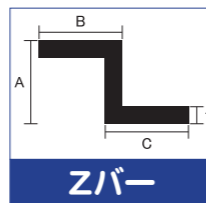

※他に、アルミジョイナー・パイプキャップもご用意しておりますので、お問い合わせ下さい。

Angle

フラットバー

寸法 (t×A)	シルバー B2アルミ 4m	シルバークリア B1ED 4m	ブロンズ Y3MT 4m	ブラック Y8MT 4m	ステンカラー Y7MT 4m	オリーブブラウン YAMB 4m
2.0×10	●	●	●	●	●	●
3.0×10	●	●	●	●	●	●
5.0×10	●	●	●	●	●	●
3.0×12	●	●	●	●	●	●
2.0×15	●	●	●	●	●	●
3.0×15	●	●	●	●	●	●
4.0×15	●	●	●	●	●	●
5.0×15	●	●	●	●	●	●
6.0×15	●	●	●	●	●	●
2.0×20	●	●	●	●	●	●
3.0×20	●	●	●	●	●	●
4.0×20	●	●	●	●	●	●
5.0×20	●	●	●	●	●	●
2.0×25	●	●	●	●	●	●
3.0×25	●	●	●	●	●	●
4.0×25	●	●	●	●	●	●
5.0×25	●	●	●	●	●	●
2.0×30	●	●	●	●	●	●
3.0×30	●	●	●	●	●	●
4.0×30	●	●	●	●	●	●
5.0×30	●	●	●	●	●	●

寸法 (t×A)	シルバー B2アルミ 4m	シルバークリア B1ED 4m	ブロンズ Y3MT 4m	ブラック Y8MT 4m	ステンカラー Y7MT 4m	オリーブブラウン YAMB 4m
2.0×35	●	●	●	●	●	●
3.0×35	●	●	●	●	●	●
2.0×40	●	●	●	●	●	●
3.0×40	●	●	●	●	●	●
4.0×40	●	●	●	●	●	●
5.0×40	●	●	●	●	●	●
6.0×40	●	●	●	●	●	●
1.5×50	●	●	●	●	●	●
2.0×50	●	●	●	●	●	●
3.0×50	●	●	●	●	●	●
4.0×50	●	●	●	●	●	●
5.0×50	●	●	●	●	●	●
3.0×60	●	●	●	●	●	●
5.0×60	●	●	●	●	●	●
2.0×67	●	●	●	●	●	●
3.0×70	●	●	●	●	●	●
5.0×70	●	●	●	●	●	●
2.0×88	●	●	●	●	●	●
3.0×100	●	●	●	●	●	●
5.0×100	●	●	●	●	●	●
6.0×100	●	●	●	●	●	●

Flat Bar

Tバー

寸法 (t×A×B)	シルバー B2アルミ 4m	シルバークリア B1ED 4m	ブロンズ Y3MT 4m	ブラック Y8MT 4m	ステンカラー Y7MT 4m	オリーブブラウン YAMB 4m
1.0×15×16	●	●	●	●	●	●
3.0×23×25	●	●	●	●	●	●

Zバー

寸法 (t×A×B×C)	シルバー B2アルミ 4m	ブロンズ Y3MT 4m	ブラック Y8MT 4m	ステンカラー Y7MT 4m	オリーブブラウン YAMB 4m
1.0×10.5×11.5×11.5	●	●	●	●	●
2.0×23.5×12.5×21	●	●	●	●	●